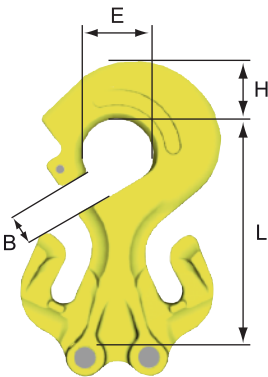

接続金具

CG シングルグラブ (ショートニング付)

チェーン 1 本用のショートニング機能付きロックグラブです。マスターリンクと接続するカップリングとして、またバスケット吊り用としてご使用いただけます。  
チェーン 2 本用には CGD をお使いください。

名称	使用荷重 (t)	チェーン線径 (mm)	寸法 (mm)				質量 (kg)
			L	B	E	H	
CG-6-10	1.1	6	80	11	24	19	0.3
CG-8-10	2.0	8	107	12	32	24	0.8
CG-10-10	3.2	10	134	15	40	29	1.5
CG-13-10	5.2	13	172	18	52	38	3.2
CG-16-10	8.0	16	215	22	64	47	6.1

CGD ダブルグラブ (ショートニング付)

チェーン 2 本用のショートニング機能付きロックグラブです。マスターリンクと接続するカップリングとして、またバスケット吊り用としてご使用いただけます。(使用角度 90 度以内)

名称	使用荷重 (t)		チェーン線径 (mm)	寸法 (mm)				質量 (kg)
	60°	90°		L	B	E	H	
CGD-6-10	1.9	1.5	6	79	11	24	21	0.5
CGD-8-10	3.4	2.8	8	107	12	32	28	1.3
CGD-10-10	5.5	4.5	10	134	15	40	37	2.5
CGD-13-10	9.0	7.3	13	173	18	52	46	5.5
CGD-16-10	13.8	11.3	16	215	22	64	57	10.2

※イラストはイメージです。

CL シングルロック

絞り込み吊り用のチョークフックとして、またバスケット吊り用、マスターリンクと接続するカップリングとしてご使用いただけます。チェーン 2 本用には CLD をお使いください。

名称	使用荷重 (t)	チェーン線径 (mm)	寸法 (mm)				質量 (kg)
			L	B	E	H	
CL-6-10	1.1	6	43	11	24	18	0.2
CL-8-10	2.0	8	59	12	32	23	0.5
CL-10-10	3.2	10	73	15	40	29	0.9
CL-13-10	5.2	13	95	18	52	37	2.0
CL-16-10	8.0	16	118	22	64	47	3.8