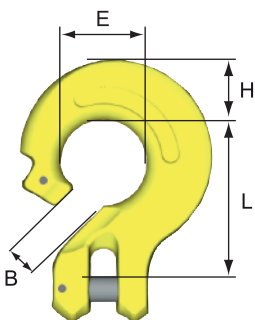

接続金具

CG シングルグラブ (ショートニング付)

チェーン 1 本用のショートニング機能付きロックグラブです。マスターリンクと接続するカップリングとして、またバスケット吊り用としてご使用いただけます。  
チェーン 2 本用には CGD をお使いください。

名称	使用荷重 (t)	チェーン線径 (mm)	寸法 (mm)				質量 (kg)
			L	B	E	H	
CG-6-10	1.1	6	80	11	24	19	0.3
CG-8-10	2.0	8	107	12	32	24	0.8
CG-10-10	3.2	10	134	15	40	29	1.5
CG-13-10	5.2	13	172	18	52	38	3.2
CG-16-10	8.0	16	215	22	64	47	6.1

CGD ダブルグラブ (ショートニング付)

チェーン 2 本用のショートニング機能付きロックグラブです。マスターリンクと接続するカップリングとして、またバスケット吊り用としてご使用いただけます。(使用角度 90 度以内)

名称	使用荷重 (t)		チェーン線径 (mm)	寸法 (mm)				質量 (kg)
	60°	90°		L	B	E	H	
CGD-6-10	1.9	1.5	6	79	11	24	21	0.5
CGD-8-10	3.4	2.8	8	107	12	32	28	1.3
CGD-10-10	5.5	4.5	10	134	15	40	37	2.5
CGD-13-10	9.0	7.3	13	173	18	52	46	5.5
CGD-16-10	13.8	11.3	16	215	22	64	57	10.2

※イラストはイメージです。

CL シングルロック

絞り込み吊り用のチョークフックとして、またバスケット吊り用、マスターリンクと接続するカップリングとしてご使用いただけます。チェーン 2 本用には CLD をお使いください。

名称	使用荷重 (t)	チェーン線径 (mm)	寸法 (mm)				質量 (kg)
			L	B	E	H	
CL-6-10	1.1	6	43	11	24	18	0.2
CL-8-10	2.0	8	59	12	32	23	0.5
CL-10-10	3.2	10	73	15	40	29	0.9
CL-13-10	5.2	13	95	18	52	37	2.0
CL-16-10	8.0	16	118	22	64	47	3.8