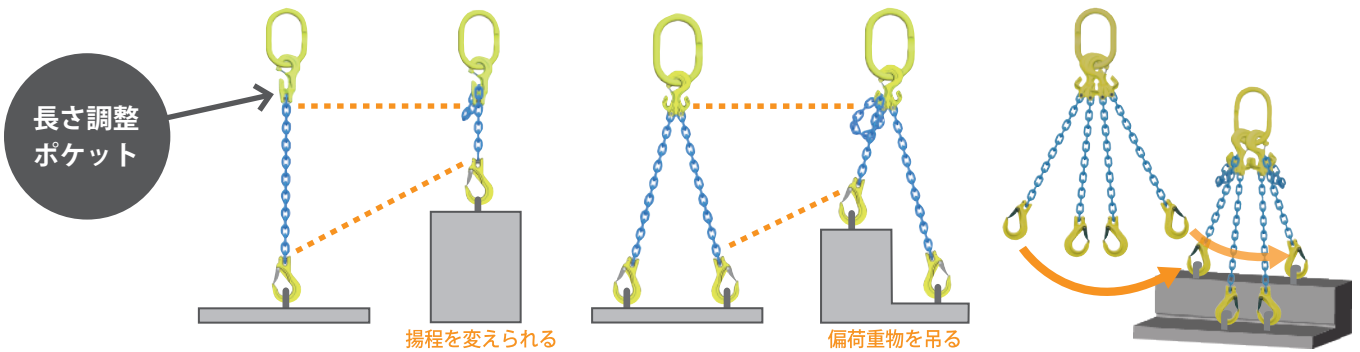

接続金具

CG シングルグラブ (ショートニング付)

チェーン 1 本用のショートニング機能付きロックグラブです。マスターリンクと接続するカップリングとして、またバスケット吊り用としてご使用いただけます。  
チェーン 2 本用には CGD をお使いください。

名称	使用荷重 (t)	チェーン線径 (mm)	寸法 (mm)				質量 (kg)
			L	B	E	H	
CG-6-10	1.1	6	80	11	24	19	0.3
CG-8-10	2.0	8	107	12	32	24	0.8
CG-10-10	3.2	10	134	15	40	29	1.5
CG-13-10	5.2	13	172	18	52	38	3.2
CG-16-10	8.0	16	215	22	64	47	6.1

CGD ダブルグラブ (ショートニング付)

チェーン 2 本用のショートニング機能付きロックグラブです。マスターリンクと接続するカップリングとして、またバスケット吊り用としてご使用いただけます。(使用角度 90 度以内)

名称	使用荷重 (t)		チェーン線径 (mm)	寸法 (mm)				質量 (kg)
	60°	90°		L	B	E	H	
CGD-6-10	1.9	1.5	6	79	11	24	21	0.5
CGD-8-10	3.4	2.8	8	107	12	32	28	1.3
CGD-10-10	5.5	4.5	10	134	15	40	37	2.5
CGD-13-10	9.0	7.3	13	173	18	52	46	5.5
CGD-16-10	13.8	11.3	16	215	22	64	57	10.2

※イラストはイメージです。

CL シングルロック

絞り込み吊り用のチョークフックとして、またバスケット吊り用、マスターリンクと接続するカップリングとしてご使用いただけます。チェーン 2 本用には CLD をお使いください。

名称	使用荷重 (t)	チェーン線径 (mm)	寸法 (mm)				質量 (kg)
			L	B	E	H	
CL-6-10	1.1	6	43	11	24	18	0.2
CL-8-10	2.0	8	59	12	32	23	0.5
CL-10-10	3.2	10	73	15	40	29	0.9
CL-13-10	5.2	13	95	18	52	37	2.0
CL-16-10	8.0	16	118	22	64	47	3.8