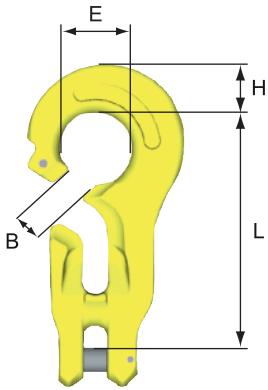

接続金具

CG シングルグラブ (ショートニング付)

チェーン 1 本用のショートニング機能付きロックグラブです。マスターリンクと接続するカップリングとして、またバスケット吊り用としてご使用いただけます。  
チェーン 2 本用には CGD をお使いください。

名称	使用荷重 (t)	チェーン線径 (mm)	寸法 (mm)				質量 (kg)
			L	B	E	H	
CG-6-10	1.1	6	80	11	24	19	0.3
CG-8-10	2.0	8	107	12	32	24	0.8
CG-10-10	3.2	10	134	15	40	29	1.5
CG-13-10	5.2	13	172	18	52	38	3.2
CG-16-10	8.0	16	215	22	64	47	6.1

CGD ダブルグラブ (ショートニング付)

チェーン 2 本用のショートニング機能付きロックグラブです。マスターリンクと接続するカップリングとして、またバスケット吊り用としてご使用いただけます。(使用角度 90 度以内)

名称	使用荷重 (t)		チェーン線径 (mm)	寸法 (mm)				質量 (kg)
	60°	90°		L	B	E	H	
CGD-6-10	1.9	1.5	6	79	11	24	21	0.5
CGD-8-10	3.4	2.8	8	107	12	32	28	1.3
CGD-10-10	5.5	4.5	10	134	15	40	37	2.5
CGD-13-10	9.0	7.3	13	173	18	52	46	5.5
CGD-16-10	13.8	11.3	16	215	22	64	57	10.2

※イラストはイメージです。

CL シングルロック

絞り込み吊り用のチョークフックとして、またバスケット吊り用、マスターリンクと接続するカップリングとしてご使用いただけます。チェーン 2 本用には CLD をお使いください。

名称	使用荷重 (t)	チェーン線径 (mm)	寸法 (mm)				質量 (kg)
			L	B	E	H	
CL-6-10	1.1	6	43	11	24	18	0.2
CL-8-10	2.0	8	59	12	32	23	0.5
CL-10-10	3.2	10	73	15	40	29	0.9
CL-13-10	5.2	13	95	18	52	37	2.0
CL-16-10	8.0	16	118	22	64	47	3.8