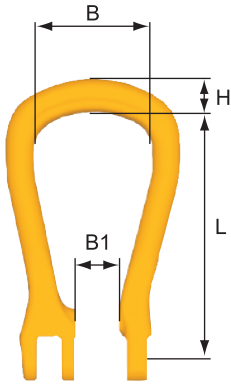

## SKO オープンリンク

チェーン、ワイヤスリング、ベルトスリングなどのあらゆるスリングが使用できるリンクです。ニーズにあわせた最適な仕様でご使用いただけます。

名称	使用荷重 (t)	チェーン線径 (mm)	寸法 (mm)				質量 (kg)
			L	B	H	B1	
SKO-7/8-8	1.6	8	99	50	14.5	15	0.3
SKO-10-8	2.5	10	127	66	19	20	0.6
SKO-13-8	4.2	13	145	72	22	25	1.0
SKO-16-8	6.4	16	175	82	25	30	1.6
SKO-18/20-8	10.0	20	204	105	35.5	36	2.6

## SKN/ESKN スリングフック

堅牢なスプリングラッチを備えた開口部の大きいフックです。幅広い用途にお使いいただけます。

名称	使用荷重 (t)	チェーン線径 (mm)	寸法 (mm)				質量 (kg)
			L	B	G	H	
SKN-7/8-8	1.6	8	90	27	18	21	0.4
SKN-10-8	2.5	10	115	34	23	29	0.8
ESKN-13-8	4.2	13	145	42	28	36	1.8
ESKN-16-8	6.4	16	178	53	34	43	3.5
ESKN-18/20-8	10.0	20	197	59	41	51	5.0

## SKT ハーフリンクセット

チェーンやワイヤーと SK システム吊り具を接続する際に使用します。止め金具にはヘリカルスプリングを使用しておりますので、繰り返し脱着ができます。

名称	使用荷重 (t)	チェーン線径 (mm)	寸法 (mm)				質量 (kg)
			L	B	E	H	
SKT-7/8-8	1.6	8	28	18	22	11	0.1
SKT-10-8	2.5	10	34	25	26	13	0.2
SKT-13-8	4.2	13	44	29	33	16.5	0.4
SKT-16-8	6.4	16	52	36	40	20	0.7
SKT-18/20-8	10.0	20	63	43	48	23	1.1