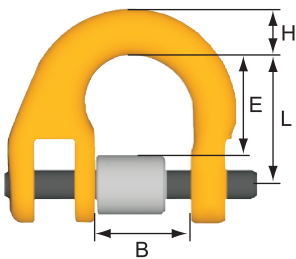

## SKO オープンリンク

チェーン、ワイヤスリング、ベルトスリングなどのあらゆるスリングが使用できるリンクです。ニーズにあわせた最適な仕様でご使用いただけます。

名称	使用荷重 (t)	チェーン線径 (mm)	寸法 (mm)				質量 (kg)
			L	B	H	B1	
SKO-7/8-8	1.6	8	99	50	14.5	15	0.3
SKO-10-8	2.5	10	127	66	19	20	0.6
SKO-13-8	4.2	13	145	72	22	25	1.0
SKO-16-8	6.4	16	175	82	25	30	1.6
SKO-18/20-8	10.0	20	204	105	35.5	36	2.6

## SKN/ESKN スリングフック

堅牢なスプリングラッチを備えた開口部の大きいフックです。幅広い用途にお使いいただけます。

名称	使用荷重 (t)	チェーン線径 (mm)	寸法 (mm)				質量 (kg)
			L	B	G	H	
SKN-7/8-8	1.6	8	90	27	18	21	0.4
SKN-10-8	2.5	10	115	34	23	29	0.8
ESKN-13-8	4.2	13	145	42	28	36	1.8
ESKN-16-8	6.4	16	178	53	34	43	3.5
ESKN-18/20-8	10.0	20	197	59	41	51	5.0

## SKT ハーフリンクセット

チェーンやワイヤーと SK システム吊り具を接続する際に使用します。止め金具にはヘリカルスプリングを使用しておりますので、繰り返し脱着ができます。

名称	使用荷重 (t)	チェーン線径 (mm)	寸法 (mm)				質量 (kg)
			L	B	E	H	
SKT-7/8-8	1.6	8	28	18	22	11	0.1
SKT-10-8	2.5	10	34	25	26	13	0.2
SKT-13-8	4.2	13	44	29	33	16.5	0.4
SKT-16-8	6.4	16	52	36	40	20	0.7
SKT-18/20-8	10.0	20	63	43	48	23	1.1