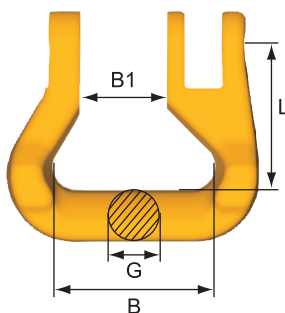

SKR ソフトスリングカップリング

ベルトスリング、ソフトスリング用のカップリングです。

名称	使用荷重 (t)	寸法 (mm)				質量 (kg)
		L	B	B1	G	
SKR-7/8-8	1.6	35	40	18	24	0.2
SKR-10-8	2.5	42	47	25	29	0.4
SKR-13-8	4.2	49	53	29	35	0.7
SKR-16-8	6.4	62	67	35	43	1.2
SKR-18/20-8	10.0	71	80	43	52	1.9

※ SKA ロッキングセット別売り