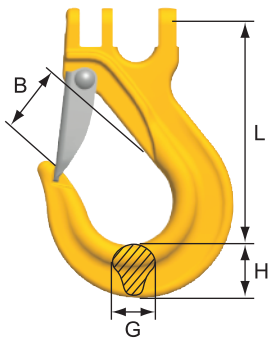

## SKO オープンリンク

チェーン、ワイヤスリング、ベルトスリングなどのあらゆるスリングが使用できるリンクです。ニーズにあわせた最適な仕様でご使用いただけます。

名称	使用荷重 (t)	チェーン線径 (mm)	寸法 (mm)				質量 (kg)
			L	B	H	B1	
SKO-7/8-8	1.6	8	99	50	14.5	15	0.3
SKO-10-8	2.5	10	127	66	19	20	0.6
SKO-13-8	4.2	13	145	72	22	25	1.0
SKO-16-8	6.4	16	175	82	25	30	1.6
SKO-18/20-8	10.0	20	204	105	35.5	36	2.6

## SKN/ESKN スリングフック

堅牢なスプリングラッチを備えた開口部の大きいフックです。幅広い用途にお使いいただけます。

名称	使用荷重 (t)	チェーン線径 (mm)	寸法 (mm)				質量 (kg)
			L	B	G	H	
SKN-7/8-8	1.6	8	90	27	18	21	0.4
SKN-10-8	2.5	10	115	34	23	29	0.8
ESKN-13-8	4.2	13	145	42	28	36	1.8
ESKN-16-8	6.4	16	178	53	34	43	3.5
ESKN-18/20-8	10.0	20	197	59	41	51	5.0

## SKT ハーフリンクセット

チェーンやワイヤーと SK システム吊り具を接続する際に使用します。止め金具にはヘリカルスプリングを使用しておりますので、繰り返し脱着ができます。

名称	使用荷重 (t)	チェーン線径 (mm)	寸法 (mm)				質量 (kg)
			L	B	E	H	
SKT-7/8-8	1.6	8	28	18	22	11	0.1
SKT-10-8	2.5	10	34	25	26	13	0.2
SKT-13-8	4.2	13	44	29	33	16.5	0.4
SKT-16-8	6.4	16	52	36	40	20	0.7
SKT-18/20-8	10.0	20	63	43	48	23	1.1