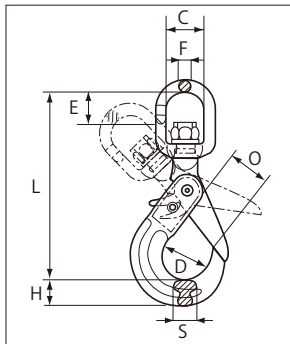

セルフロックフックスイベル付**YE** リフテック SK31H13

規格

型式	寸法 mm									基本 使用荷重 (tf)	(参考) 質量 kg
	チェーン サイズ	L	D	O	C	F	G	H	E		
YE-5/6	6.3	150	35	30	30	12.0	15	24	22	1.0	0.8
YE-7/8	7.1	185	43	34	35	11.0	18	23	28	1.6	1.1
YE-10	10.0	219	55	44	40	16.0	24	31	36	2.5	2.0
YE-13	12.5	276	70	53	46	21.0	30	38	42	4.2	4.0
YE-16	16.0	318	83	66	60	20.0	35	50	60	6.4	7.0
YE-20	20.0	355	101	89	71	22.5	41	55	58	10.0	11.0