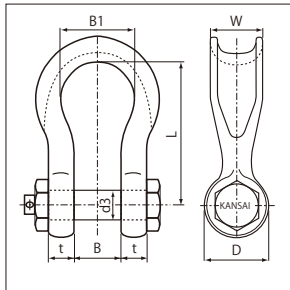

WRBシャックル

WRB	W	2.5	14	26	40	75	27	36	18	17	M16	0.6
		3.5	16	32	48	90	32	40	20	19	M18	0.9
	R	5	22	44	70	130	44	55	27	26	M24	2.3
		10	30	65	104	190	62	80	38	36	M36	6.5
	B	16	38	80	120	225	75	100	44	42	M42	12
		20	42	90	150	275	94	110	50	48	M48	19.8
	E	25	50	100	170	305	110	125	58	56	M56	30.8
		32	60	115	190	340	120	140	66	64	M64	42.5
		40	65	125	220	390	135	160	74	72	M72	61.9
		50	70	140	240	435	155	180	82	80	M80	83.9
B	63	80	160	270	490	170	200	92	90	M90	119.8	

*UPサイズの製作も可能ですのでお問い合わせ下さい。

*鍛造成形につき、天巾は多少寸法の誤差が生ずる事があります。

*プルーフロードは使用荷重の2倍。安全率は6倍以上。