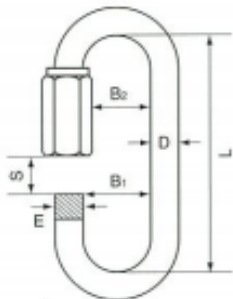

リングキャッチ (レギュラータイプ): SUS-304 SK31R07

規格

サイズ	寸法 mm						使用荷重 kg	(参考)質量 g
	D	S	L	B <sub>1</sub>	B <sub>2</sub>	E		
2.5	2.5	4.5	25	9	7.5	3	20	3
3	3	5	29	10	8.5	3.3	30	6
4	4	6	33	11	9.5	4.4	50	11
5	5	7	39	13	11.5	5.4	80	20
6	6	8	49	14	12	6.5	150	33
8	8	11	58	20	18	8.5	350	73
9	9	12	63	20	18	9.5	500	101
10	10	13	69	22	20	10.5	700	138
12	12	14	80	26	23	14	800	230